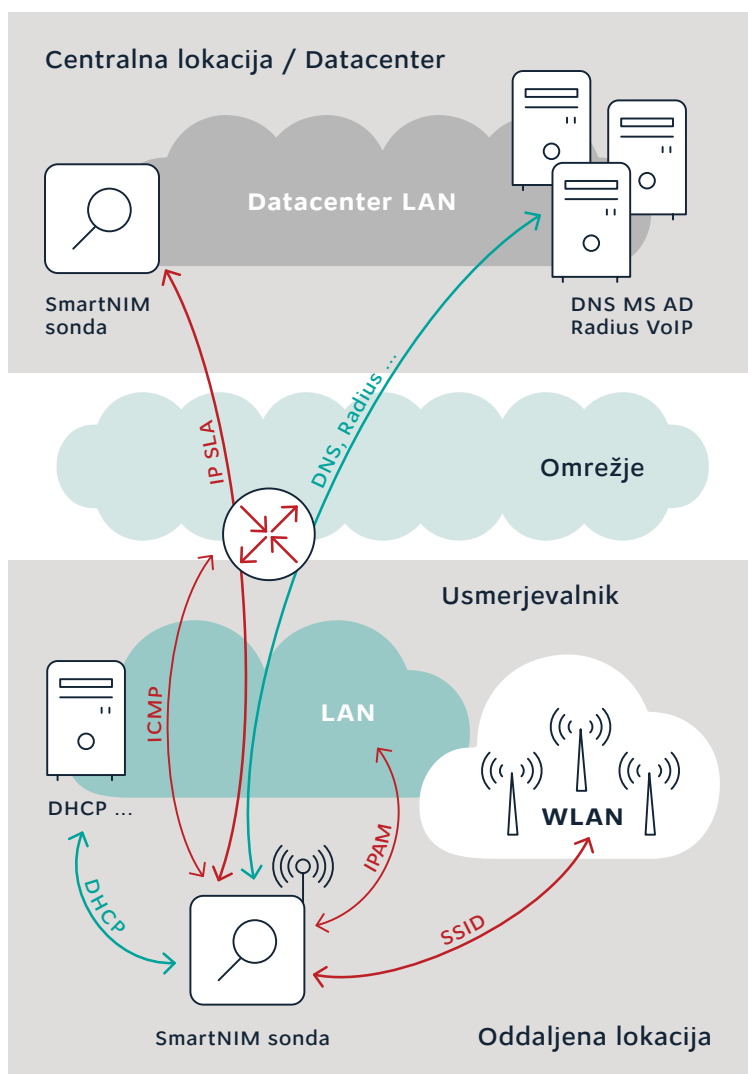

Aktivne sonde SmartNIM preprosto namestite v ključne točke vašega omrežja in izberete teste iz priložene knjižnice ali dodate svoje. Najpomembnejše podatke o zdravju vaše omrežne infrastrukture lahko spremljate preko nadzorne plošče SmartNIM ali pa jih povežete z obstoječim sistemom za nadzor omrežja.

Višja produktivnost uporabnikov: stalen dostop do infrastrukturnih virov omogoča neprekinjeno delo in večje zadovoljstvo uporabnikov infrastrukture.

Miren spanec: zaradi aktivnega spremljanja infrastrukture zelena lučka res pomeni "vse v redu".

***Če nimate lastnega nadzornega sistema, lahko uporabite brezplačno različico SmartSNO, ki je posebej prilagojen za upravljanje in spremljanje SmartNIM sond. Pišite nam na info@smart-com.si in pomagali vam bomo z implementacijo.**

Enostavna in prilagodljiva namestitev brez skritih stroškov

- Hitra in enostavna namestitev z uporabo vgrajene nadzorne plošče je primerna za vsakega skrbnika omrežja in ne zahteva posebnih znanj.
- Integracija z obstoječimi sistemi za nadzor omrežja: SmartSNO*, HPOV NNM, IBM Tivoly, CA Remedy, PRTG, Zabbix, Observium, SolarWorks, Nagios / Icinga2 ...